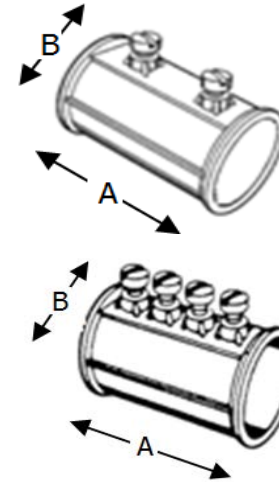

APC Fittings

Uniones EMT Tipo Tornillo Zinc Die Cast

Aplicaciones:

Uniones EMT de Tornillos se utilizan para empalmar dos tubos EMT o un tubo EMT a un codo EMT. Las uniones incluyen tornillos de triple accionamiento Robertson/Estrella/Ranura. 2-tornillo de 1/2" - 1". 4-tornillos 1 1/4" - 4".

Disponibles en tamaños de: 1/2", 3/4", 1", 1 1/4", 1 1/2", 2", 2 1/2", 3" y 4".

Uniones EMT de tornillo marca APC Fittings pueden ser instalados donde se requiera producto listado por UL.

LISTED

E328240

E328241