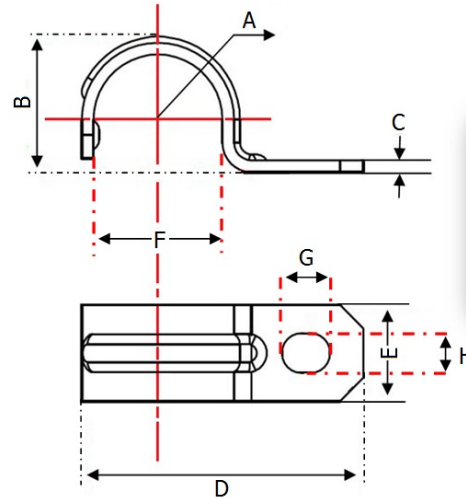

APC Fittings

Grapas Metálicas para tubería EMT (1 Ojo)

Aplicaciones:

Grapas EMT de un ojo se utilizan para fijar con tornillos la tubería EMT a una pared o estructura.

Disponibles en tamaños de: 1/2", 3/4", 1", 1 1/4", 1 1/2", 2".

Material: Acero
Terminado: Zinc Plated

LISTED
E336628

Grapas EMT de marcas APC pueden ser instalados donde se requiera producto listado por UL.

E M T S t r a p s O n e H o l e

ARTMARK EMT STRAPS Cat. No.	Tamaño	Ctn. Std. 	Peso por Carton (Lbs.)	A ±.51mm ±.02"		B ±.51mm ±.02"		C ±.13mm ±.005"		D ±.51mm ±.02"		E ±.20mm ±.008"		F ±.51mm ±.02"		G ±.2mm ±.008"		H ±.2mm ±.008"	
				mm	"	mm	"	mm	"	mm	"	mm	"	mm	"	mm	"	mm	"
ARTEMT1H050UL	1/2"	1000	24	17.9	.706	16.5	0.65	1.19	0.047	41.5	1.634	14.8	0.583	17.9	.706	8	0.315	6.5	0.256
ARTEMT1H075UL	3/4"	1000	32	23.4	0.922	22.2	0.874	1.6	0.063	49.8	1.961	16	0.63	23.4	0.922	8	0.315	6.6	0.26
ARTEMT1H100UL	1"	500	24	29.5	1.163	27.5	1.083	1.6	0.063	58.2	2.291	19.3	0.76	29.5	1.163	8.5	0.335	8.5	0.335
ARTEMT1H125UL	1 1/4"	250	18	38.4	1.512	34.6	1.362	1.9	0.075	71.3	2.807	22.6	0.89	38.4	1.512	9.5	0.374	9.5	0.374
ARTEMT1H150UL	1 1/2"	100	10	44.2	1.74	41.5	1.634	2.5	0.098	79.4	3.126	25.5	1.004	44.2	1.74	9.5	0.374	9.5	0.374
ARTEMT1H200UL	2"	100	18	55.8	2.197	50.4	1.984	2.5	0.098	100	3.937	28.8	1.134	55.8	2.197	11	0.433	11	0.433