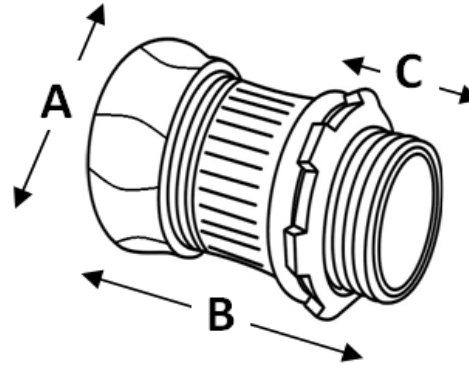

## Aplicaciones:

Conectores EMT de Compresión se utilizan para enlazar un tubo EMT a la caja de conexión.

Disponibles en tamaños de: 1/2", 3/4", 1", 1 1/4", 1 1/2", 2".

E328241

Conectores EMT del tipo compresión de marca APC Fittings pueden ser instalados donde se requiera producto listado por UL.

## Aplicaciones:

Conectores EMT de acero de Compresión se utilizan para enlazar un tubo EMT a la caja de conexión.

Disponibles en tamaños de:

1/2", 3/4", 1", 1 1/4", 1 1/2", 2", 2 1/2", 3" & 4".

E328241

Conectores EMT del tipo compresión de marca APC Fittings pueden ser instalados donde se requiera producto listado por UL.