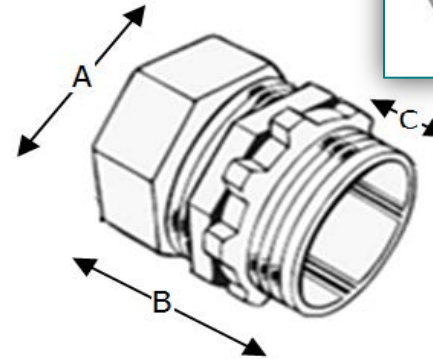

# Conector EMT tipo Compresión Zinc Die Cast

## Aplicaciones:

Conectores EMT de Compresión se utilizan para enlazar un tubo EMT a la caja de conexión.

Disponibles en tamaños de: 1/2", 3/4", 1", 1 1/4", 1 1/2", 2".

E328241

Conectores EMT del tipo compresión de marca APC Fittings pueden ser instalados donde se requiera producto listado por UL.

## Aplicaciones:

Conectores EMT de acero de Compresión se utilizan para enlazar un tubo EMT a la caja de conexión.

Disponibles en tamaños de:

1/2", 3/4", 1", 1 1/4", 1 1/2", 2", 2 1/2", 3" & 4".

E328241

Conectores EMT del tipo compresión de marca APC Fittings pueden ser instalados donde se requiera producto listado por UL.