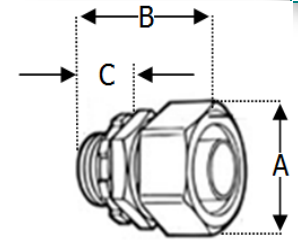

# Conectores Recto de Zinc p/Tubería CON Forro

## Aplicaciones:

Conector recto para unir tubería flexible forrada (liquid tight conduit) a caja de conexiones.

Disponibles en tamaños de: 3/8", 1/2", 3/4", 1", 1 1/4", 1 1/2", 2", 2 1/2", 3" y 4".

**LISTED**  
E328240

Conectores liquid tight rectos APC Fittings pueden ser instalados donde se requiera producto listado por UL.

ARTMARK Cat. No.	Tamaño	Ctn. Completo 	Peso por Carton (Lbs)	A (mm)	B (mm)	C (mm)	A (Pulg. ")	B (Pulg. ")	C (Pulg. ")
ARTLTSCONN038ZDC	3/8"	200	34.0	33.0	32.6	12.7	1.30	1.28	0.50
ARTLTSCONN050ZDC	1/2"	200	28.0	33.5	32.0	12.5	1.32	1.26	0.49
ARTLTSCONN075ZDC	3/4"	100	22.0	40.3	33.0	12.5	1.59	1.30	0.49
ARTLTSCONN100ZDC	1"	50	18.0	45.4	40.5	16.8	1.79	1.59	0.66
ARTLTSCONN125ZDC	1-1/4"	50	29.0	57.9	44.5	16.6	2.28	1.75	0.65
ARTLTSCONN150ZDC	1-1/2"	20	14.5	63.4	44.5	17.0	2.50	1.75	0.67
ARTLTSCONN200ZDC	2"	20	18.0	76.8	45.5	16.5	3.02	1.79	0.65
ARTLTSCONN250ZDC	2-1/2"	1	2.0	95.2	68.0	24.0	3.75	2.68	0.94
ARTLTSCONN300ZDC	3"	1	4.0	110.5	66.0	24.6	4.35	2.60	0.97
ARTLTSCONN400ZDC	4"	1	5.0	133.0	77.0	26.0	5.24	3.03	1.02