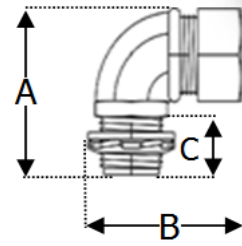

APC Fittings

Conectores Curvos 90° de Zinc p/Tubería CON Forro

Aplicaciones:

Conector curvo a 90° para unir tubería flexible forrada (liquid tight conduit) a caja de conexiones.

Disponibles en tamaños de: 3/8", 1/2", 3/4", 1", 1 1/4", 1 1/2", 2", 2 1/2", 3" y 4".

UL
LISTED
E328240

Conectores liquid tight curvos 90° APC Fittings pueden ser instalados donde se requiera producto listado por UL.

ARTMARK Cat. No.	Tamano	Ctn. Completo 	Peso por Carton (Lbs)	A (mm)	B (mm)	C (mm)	A (Pulg. ")	B (Pulg. ")	C (Pulg.)
ARTLT90CONN038ZDC	3/8"	100	23.0	55.0	57.0	12.00	2.17	2.24	0.47
ARTLT90CONN050ZDC	1/2"	100	18.0	55.0	57.0	12.00	2.17	2.24	0.47
ARTLT90CONN075ZDC	3/4"	100	28.2	61.5	64.0	12.00	2.42	2.52	0.47
ARTLT90CONN100ZDC	1"	50	23.0	71.2	83.0	17.00	2.80	3.27	0.67
ARTLT90CONN125ZDC	1-1/4"	20	21.0	83.0	95.0	20.00	3.27	3.74	0.79
ARTLT90CONN150ZDC	1-1/2"	20	21.0	94.0	100.0	17.00	3.70	3.94	0.67
ARTLT90CONN200ZDC	2"	10	17.0	107.0	115.0	15.00	4.21	4.53	0.59
ARTLT90CONN250ZDC	2-1/2"	1	3.0	135.0	147.0	25.00	5.31	5.79	0.98
ARTLT90CONN300ZDC	3"	1	4.0	154.0	165.0	22.00	6.06	6.50	0.87
ARTLT90CONN400ZDC	4"	1	7.0	175.0	197.0	23.50	6.89	7.76	0.93