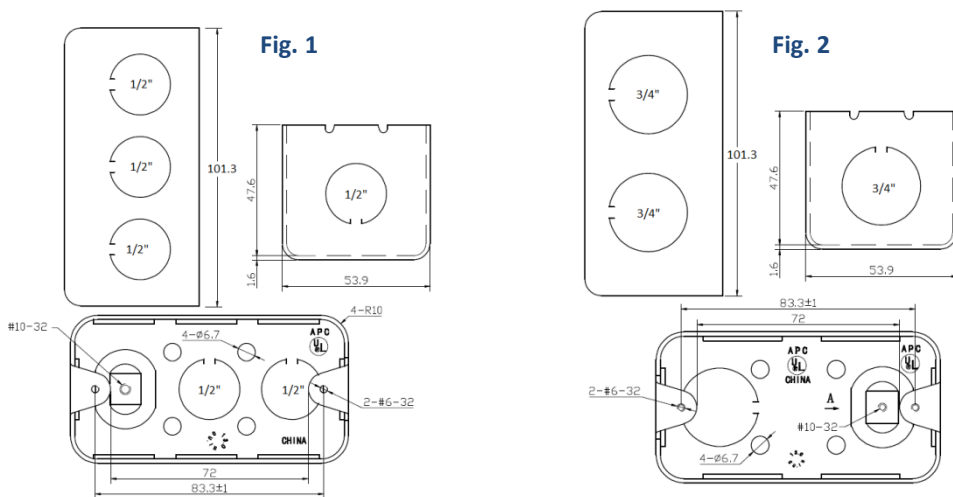

APC Fittings

Cajas Metálicas 2" x 4"

Aplicaciones:

Caja metálica de utilidad 2x4 para instalar dispositivos eléctricos como tomacorrientes e interruptores.

Disponibles con KO de 1/2" y 3/4".

Material: Acero
Terminado: Zinc Plated

H
a
n
d
y

B
o
x
e
s

LISTED
E333220

ARTMARK Cat. No.	KO	Ctn. Completo 	Peso por Carton (Lbs)	KO En los lados	KO Arriba	KO Abajo	KO en el Fondo	Fig.	APC cajas metálicas de utilidad 2x4 pueden ser instalados donde se requiera producto listado por UL.
ART58HB361-50	1/2"	50	24	3 x 1/2"	1 x 1/2"	1 x 1/2"	1 x 1/2"	1	
ART58HB361-75	3/4"	50	24	2 x 3/4"	1 x 3/4"	1 x 3/4"	1 x 3/4"	2	